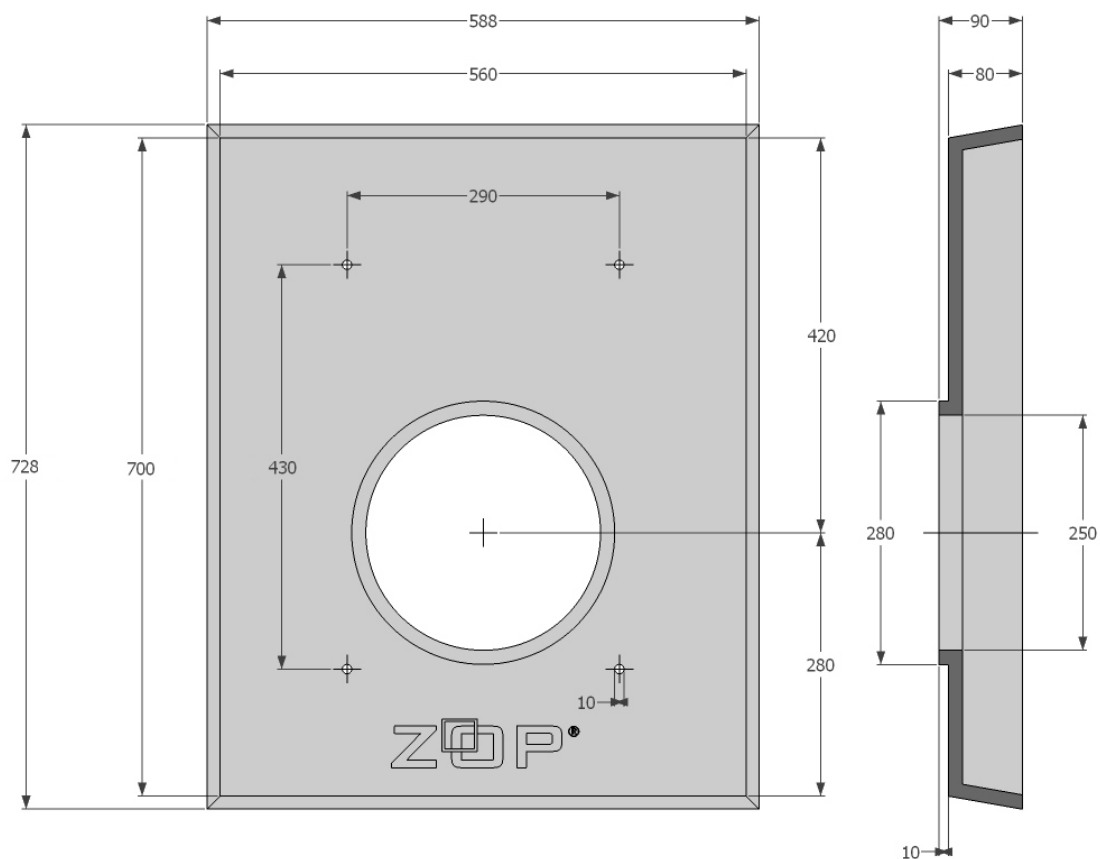

Krycia doska komínová 140-160 (tvárnica 320x320x330mm)

ZOP[®]
www.zopkrby.sk

Krycia doska komínová 180-200 (tvárnica 360x360x330mm)

ZOP[®]
www.zopkrby.sk

Krycia doska komínová 250 (tvárnica 480x480x250mm)

ZOP[®]
www.zopkrby.sk

Krycia doska komínová 140-160 (tvárnica 320x460x330mm)

ZOP[®]
www.zopkrby.sk

Krycia doska komínová 180-200 (tvárnica 360x500x330mm)

ZOP[®]
www.zopkrby.sk

Krycia doska komínová 140-160/180-200 (tvárnica 360x640x330mm)