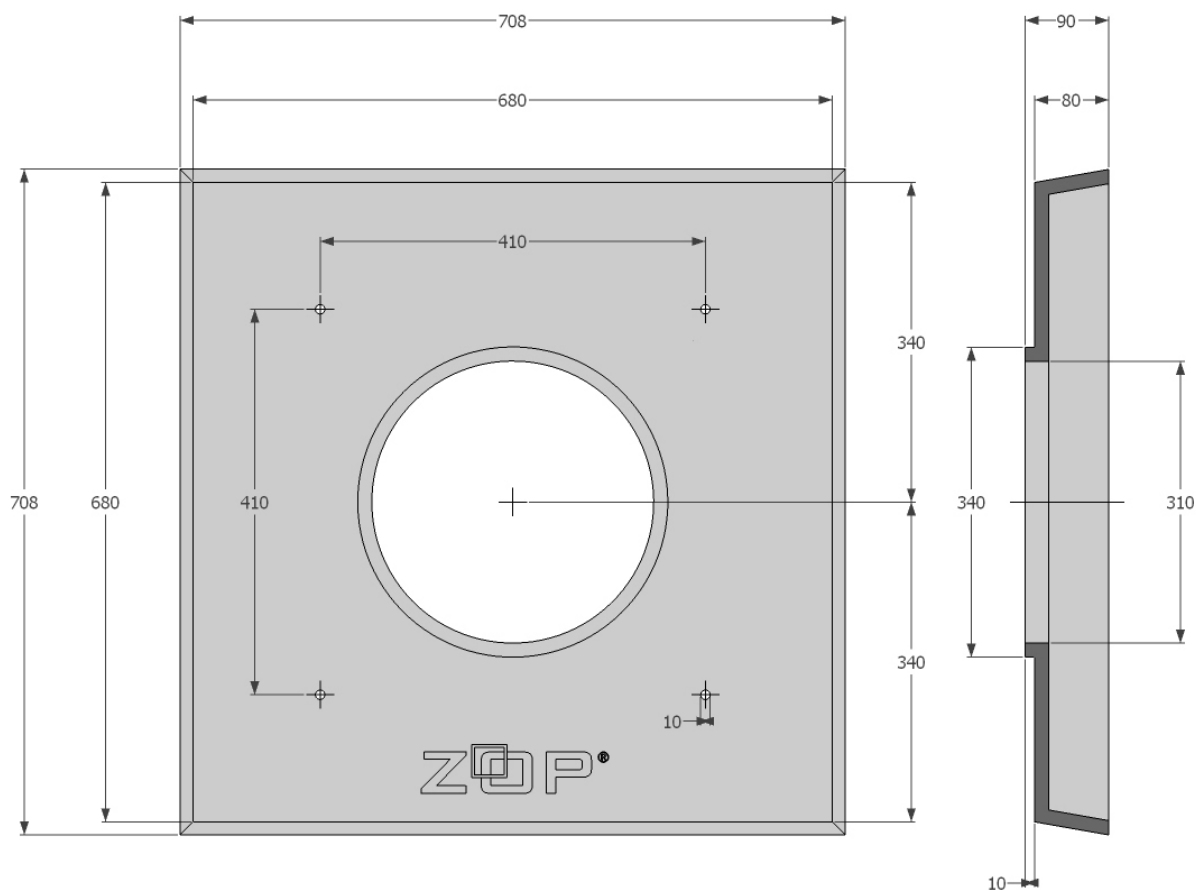

Krycia doska komínová 140-160 (tvárnica 320x320x330mm)

ZOP[®]
www.zopkrby.sk

Krycia doska komínová 180-200 (tvárnica 360x360x330mm)

ZOP[®]
www.zopkrby.sk

Krycia doska komínová 250 (tvárnica 480x480x250mm)

ZOP[®]
www.zopkrby.sk

Krycia doska komínová 140-160 (tvárnica 320x460x330mm)

ZOP[®]
www.zopkrby.sk

Krycia doska komínová 180-200 (tvárnica 360x500x330mm)

ZOP[®]
www.zopkrby.sk

Krycia doska komínová 140-160/180-200 (tvárnica 360x640x330mm)