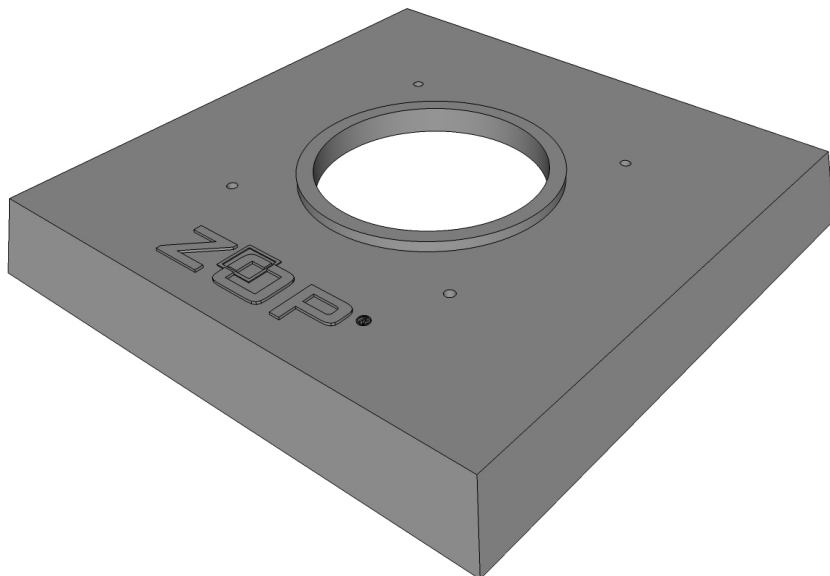

Krycia doska komínová 140-160 (tvárnica 320x320x330mm)

ZOP[®]
www.zopkrby.sk

Krycia doska komínová 180-200 (tvárnica 360x360x330mm)

ZOP[®]
www.zopkrby.sk

Krycia doska komínová 250 (tvárnica 480x480x250mm)

ZOP[®]
www.zopkrby.sk

Krycia doska komínová 140-160 (tvárnica 320x460x330mm)

ZOP[®]
www.zopkrby.sk

Krycia doska komínová 180-200 (tvárnica 360x500x330mm)

ZOP[®]
www.zopkrby.sk

Krycia doska komínová 140-160/180-200 (tvárnica 360x640x330mm)