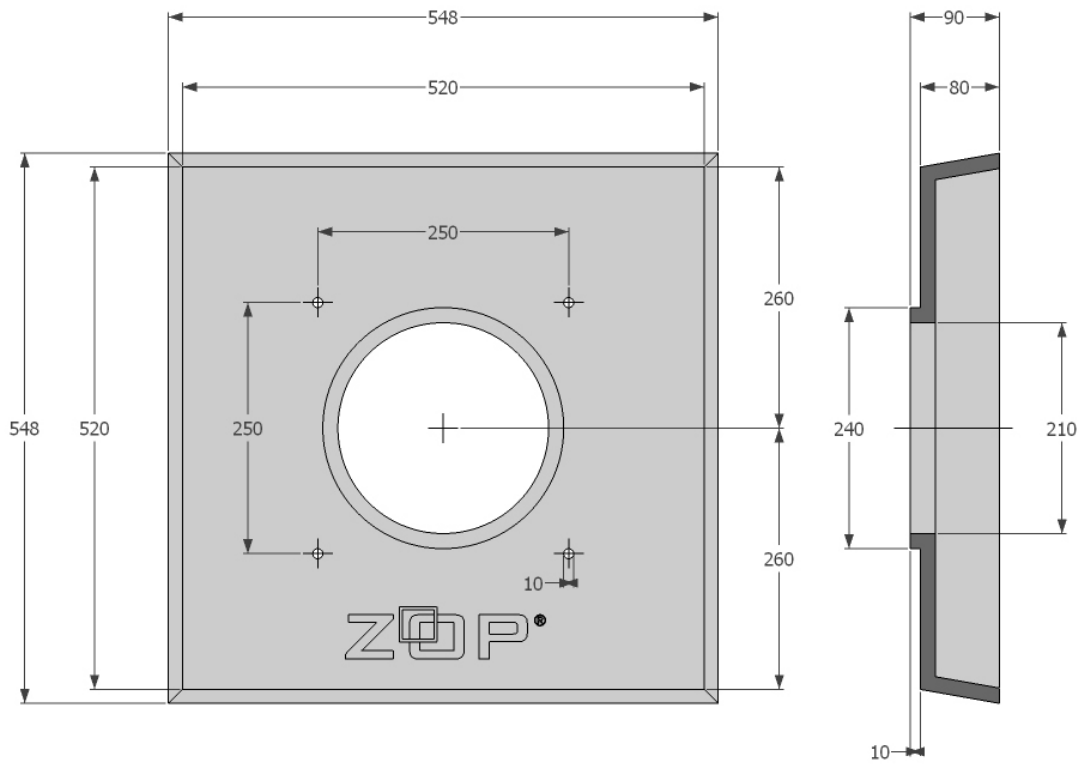

Krycia doska komínová 140-160 (tvárnica 320x320x330mm)

ZOP[®]
www.zopkrby.sk

Krycia doska komínová 180-200 (tvárnica 360x360x330mm)

ZOP[®]
www.zopkrby.sk

Krycia doska komínová 250 (tvárnica 480x480x250mm)

ZOP[®]
www.zopkrby.sk

Krycia doska komínová 140-160 (tvárnica 320x460x330mm)

ZOP[®]
www.zopkrby.sk

Krycia doska komínová 180-200 (tvárnica 360x500x330mm)

ZOP[®]
www.zopkrby.sk

Krycia doska komínová 140-160/180-200 (tvárnica 360x640x330mm)