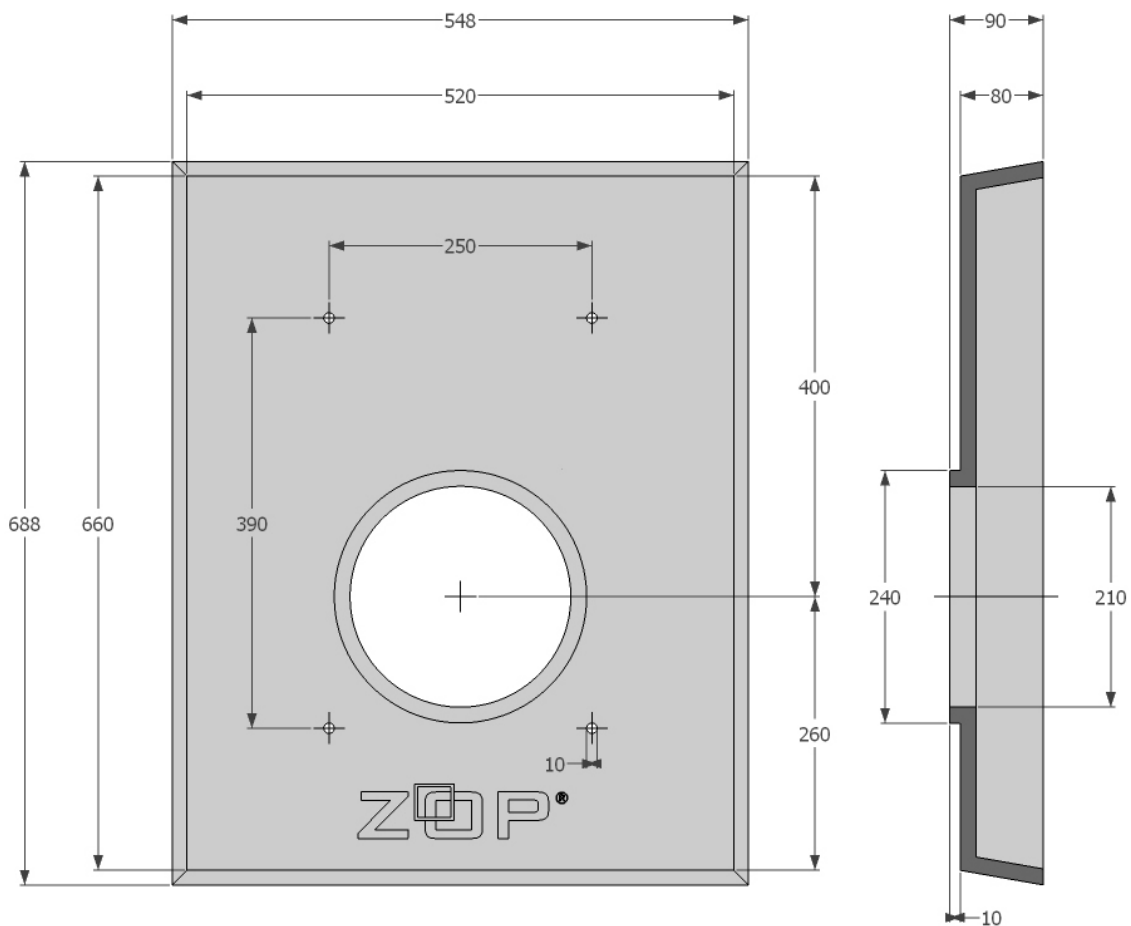

Krycia doska komínová 140-160 (tvárnica 320x320x330mm)

ZOP[®]
www.zopkrby.sk

Krycia doska komínová 180-200 (tvárnica 360x360x330mm)

ZOP[®]
www.zopkrby.sk

Krycia doska komínová 250 (tvárnica 480x480x250mm)

ZOP[®]
www.zopkrby.sk

Krycia doska komínová 140-160 (tvárnica 320x460x330mm)

ZOP[®]
www.zopkrby.sk

Krycia doska komínová 180-200 (tvárnica 360x500x330mm)

ZOP[®]
www.zopkrby.sk

Krycia doska komínová 140-160/180-200 (tvárnica 360x640x330mm)