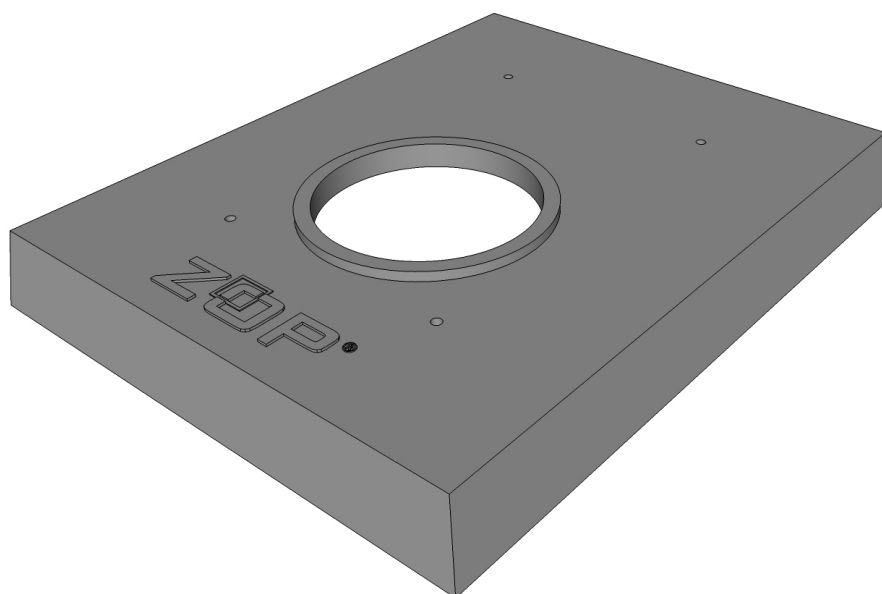

Krycia doska komínová 140-160 (tvárnica 320x320x330mm)

ZOP[®]
www.zopkrby.sk

Krycia doska komínová 180-200 (tvárnica 360x360x330mm)

ZOP[®]
www.zopkrby.sk

Krycia doska komínová 250 (tvárnica 480x480x250mm)

ZOP[®]
www.zopkrby.sk

Krycia doska komínová 140-160 (tvárnica 320x460x330mm)

ZOP[®]
www.zopkrby.sk

Krycia doska komínová 180-200 (tvárnica 360x500x330mm)

ZOP[®]
www.zopkrby.sk

Krycia doska komínová 140-160/180-200 (tvárnica 360x640x330mm)