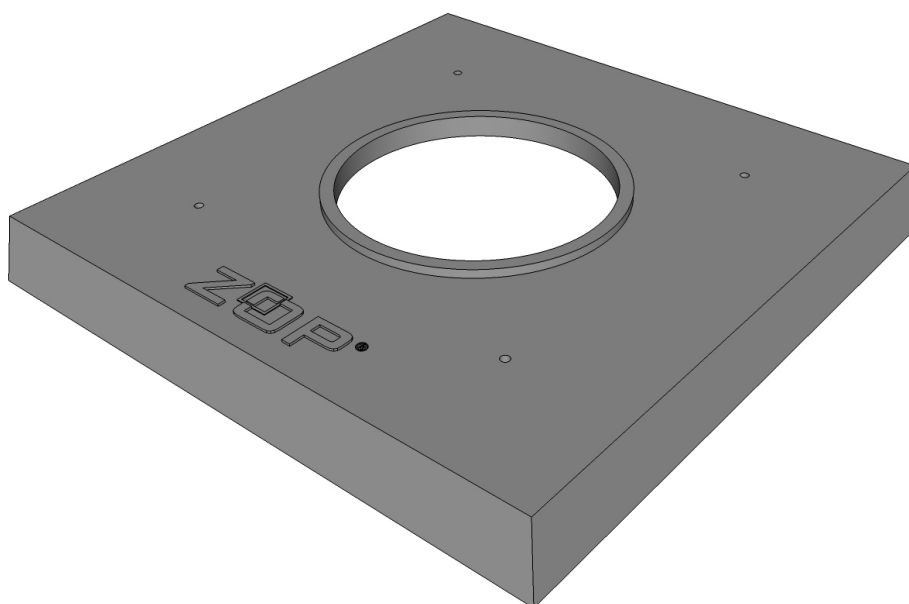

Krycia doska komínová 140-160 (tvárnica 320x320x330mm)

ZOP[®]
www.zopkrby.sk

Krycia doska komínová 180-200 (tvárnica 360x360x330mm)

ZOP[®]
www.zopkrby.sk

Krycia doska komínová 250 (tvárnica 480x480x250mm)

ZOP[®]
www.zopkrby.sk

Krycia doska komínová 140-160 (tvárnica 320x460x330mm)

ZOP[®]
www.zopkrby.sk

Krycia doska komínová 180-200 (tvárnica 360x500x330mm)

ZOP[®]
www.zopkrby.sk

Krycia doska komínová 140-160/180-200 (tvárnica 360x640x330mm)