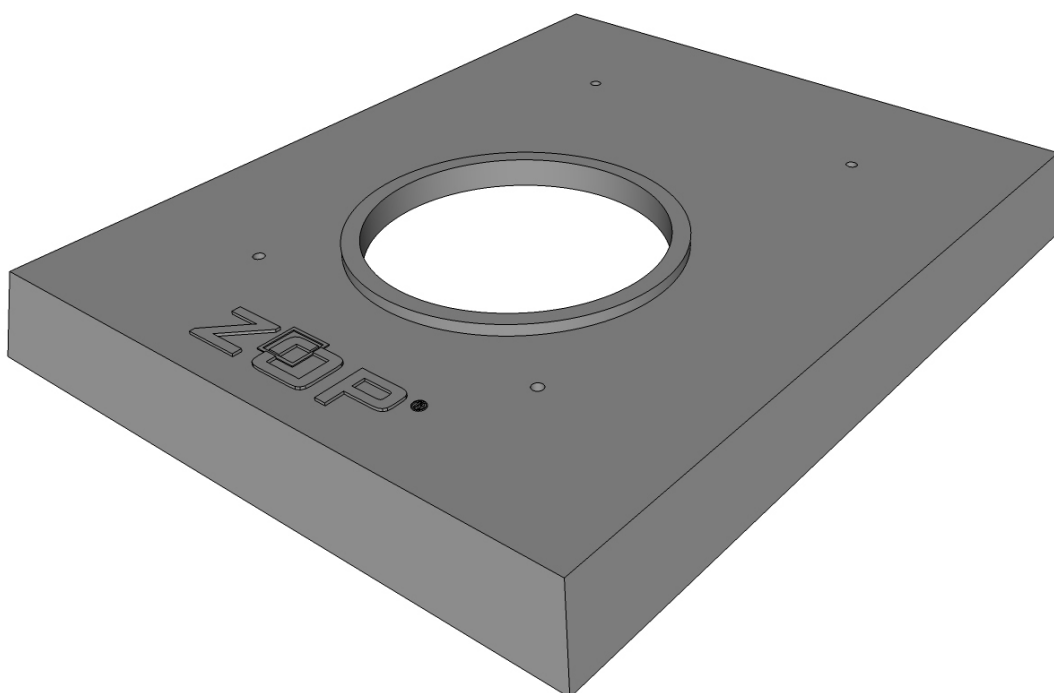

Krycia doska komínová 140-160 (tvárnica 320x320x330mm)

ZOP[®]
www.zopkrby.sk

Krycia doska komínová 180-200 (tvárnica 360x360x330mm)

ZOP[®]
www.zopkrby.sk

Krycia doska komínová 250 (tvárnica 480x480x250mm)

ZOP[®]
www.zopkrby.sk

Krycia doska komínová 140-160 (tvárnica 320x460x330mm)

ZOP[®]
www.zopkrby.sk

Krycia doska komínová 180-200 (tvárnica 360x500x330mm)

ZOP[®]
www.zopkrby.sk

Krycia doska komínová 140-160/180-200 (tvárnica 360x640x330mm)