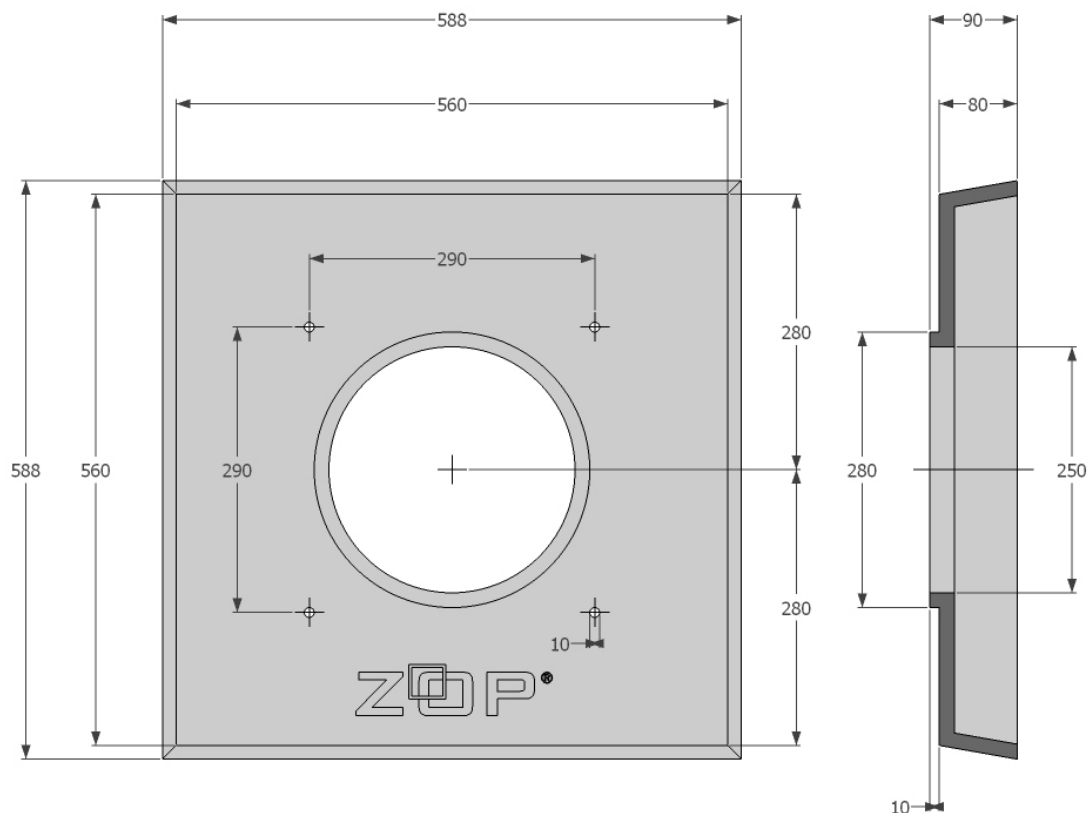

Krycia doska komínová 140-160 (tvárnica 320x320x330mm)

ZOP[®]
www.zopkrby.sk

Krycia doska komínová 180-200 (tvárnica 360x360x330mm)

ZOP[®]
www.zopkrby.sk

Krycia doska komínová 250 (tvárnica 480x480x250mm)

ZOP[®]
www.zopkrby.sk

Krycia doska komínová 140-160 (tvárnica 320x460x330mm)

ZOP[®]
www.zopkrby.sk

Krycia doska komínová 180-200 (tvárnica 360x500x330mm)

ZOP[®]
www.zopkrby.sk

Krycia doska komínová 140-160/180-200 (tvárnica 360x640x330mm)