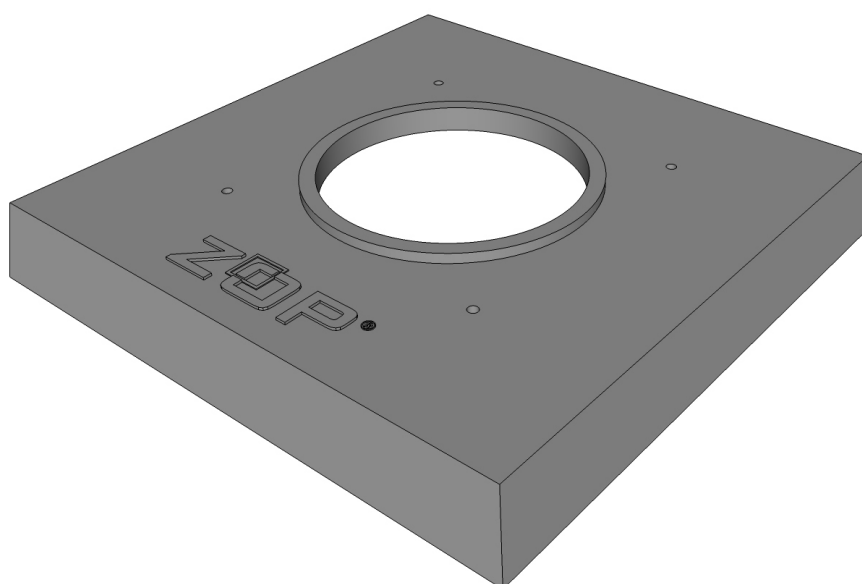

Krycia doska komínová 140-160 (tvárnica 320x320x330mm)

ZOP[®]
www.zopkrby.sk

Krycia doska komínová 180-200 (tvárnica 360x360x330mm)

ZOP[®]
www.zopkrby.sk

Krycia doska komínová 250 (tvárnica 480x480x250mm)

ZOP[®]
www.zopkrby.sk

Krycia doska komínová 140-160 (tvárnica 320x460x330mm)

ZOP[®]
www.zopkrby.sk

Krycia doska komínová 180-200 (tvárnica 360x500x330mm)

ZOP[®]
www.zopkrby.sk

Krycia doska komínová 140-160/180-200 (tvárnica 360x640x330mm)